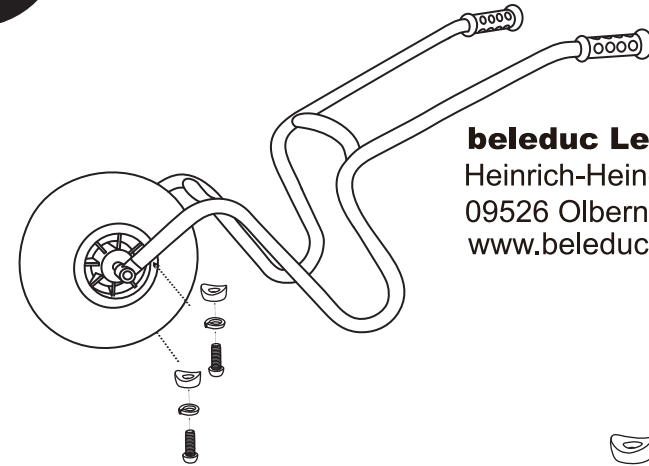

SCHUBKARRE

TT WHEELBARROW, BIG

1

4-10 years

beleduc Lernspielwaren GmbH
 Heinrich-Heine-Weg 2
 09526 Olbernhau / Germany
 www.beleduc.de

2

⚠ WARNING:

Adult assembly required.
 Please retighten the screws after 14 days!

ACHTUNG: Aufbau durch einen Erwachsenen.
 Bitte die Schrauben nach 14 Tagen nachziehen!

AVERTISSEMENT : Montage réalisé par un adulte.
 S'il vous plaît resserrer les vis après 14 jours!

ADVERTENCIA: Montaje realizado por un adulto.
 Por favor, apertar os parafusos depois de 14 dias!

AVVERTENZA! Montaggio realizzato da un adulto.
 Gelieve neem de schroeven na 14 dagen!

WAARSCHUWING: Volwassen montage vereist.
 Si prega di serrare le viti dopo 14 giorni!

AVISO: Montagem realizada por um adulto.
 Por favor, apriete los tornillos después de 14 días!

警告：需成人组装。
注意：请在14天后重新拧紧螺丝！