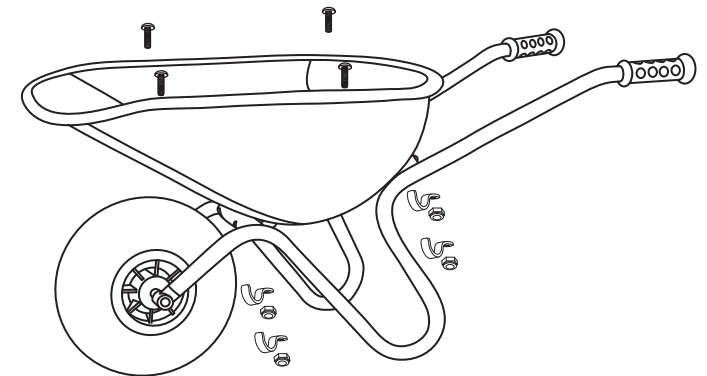

SCHUBKARRE

TT WHEELBARROW, BIG

1

4-10 years

beleduc Lernspielwaren GmbH
 Heinrich-Heine-Weg 2
 09526 Olbernhau / Germany
 www.beleduc.de

2

⚠ WARNING:

Adult assembly required.
 Please retighten the screws after 14 days!

ACHTUNG: Aufbau durch einen Erwachsenen.
 Bitte die Schrauben nach 14 Tagen nachziehen!

AVERTISSEMENT : Montage réalisé par un adulte.
 S'il vous plaît resserrer les vis après 14 jours!

ADVERTENCIA: Montaje realizado por un adulto.
 Por favor, apertar os parafusos depois de 14 dias!